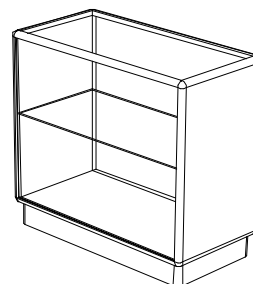

MEBLE W SYSTEMIE PROFILI PORSA

LADA PRZESZKLONA TYP I Z JEDNĄ PÓLKĄ NR KAT. 2676 0***

- wysokość 90 [cm],
- głębokość 50 [cm],
- długość 50, 80, 100, 120 [cm].

Elementy dodatkowe:

- drzwi szklane suwane z zamkiem - nr kat. 0002 0***,
- dodatkowa półka szklana - nr kat. 0006 0***,
- oświetlenie halogenowe prętowe.

LADA PRZESZKLONA TYP II Z JEDNĄ PÓLKĄ NR KAT. 2676 5***

- wysokość 90 [cm],
- głębokość 50 [cm],
- długość 50, 80, 100, 120 [cm].

Elementy dodatkowe:

- drzwi szklane suwane z zamkiem - nr kat. 0002 0***,
- dodatkowa półka szklana - nr kat. 0006 0***,
- oświetlenie halogenowe prętowe.

LADA Z PRZESZKLONĄ GÓRĄ TYP III NR KAT. 2676 7***

- wysokość 90 [cm],
- głębokość 50 [cm],
- długość 50, 80, 100, 120 [cm].

Elementy dodatkowe:

- drzwi szklane suwane z zamkiem - nr kat. 0003 1***,
- drzwi z płyty suwane z zamkiem - nr kat. 0004 1***,
- zewnętrzna półka na torby – nr kat. 0001 0***,
- paleta jubilerska – nr kat. 0007 0150,
- oświetlenie halogenowe prętowe.

LADA PEŁNA Z JEDNĄ PÓLKĄ NR KAT. 2676 2***

- wysokość 90 [cm],
- głębokość 50 [cm],
- długość 50, 80, 100, 120 [cm].

Elementy dodatkowe:

- drzwi z płyty suwane z zamkiem - nr kat. 0002 2***,
- dodatkowa półka z płyty – nr kat. 0005 2***,
- zewnętrzna półka na torby – nr kat. 0001 0***,
- szuflada z zamkiem - nr kat. 0007 0100, lub bez - nr kat. 0007 0050