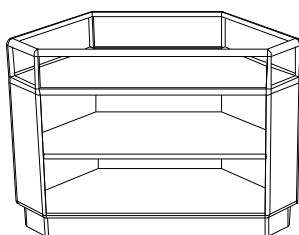

LADA NAROŻNA WEWNĘTRZNA, CZEŚCIOWO PRZESZKLONA NR KAT. 2693 1000

- wysokość 90 [cm],
- głębokość 50 [cm].

Elementy dodatkowe:

- półka z płyty – nr kat. 0005 4000,
- drzwi szklane z zamkiem – nr kat. 0003 1100,
- drzwi z płyty – nr kat. 0004 1100,
- oświetlenie halogenowe prętowe.

LADA NAROŻNA ZEWNĘTRZNA CAŁKOWICIE PRZESZKLONA NR KAT. 2693 0000

- wysokość 90 [cm],
- głębokość 50 [cm].

Elementy dodatkowe:

- półka szklana – nr kat. 0006 4000,
- drzwi szklane z zamkiem – nr kat. 0002 0100,
- oświetlenie halogenowe prętowe.