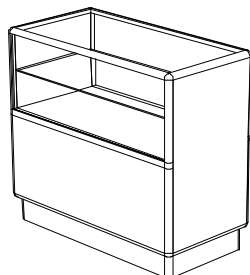

MEBLE W SYSTEMIE PROFILI PORSA

LADA PRZESZKLONA TYP I Z JEDNĄ PÓLKĄ NR KAT. 2676 0***

- wysokość 90 [cm],
- głębokość 50 [cm],
- długość 50, 80, 100, 120 [cm].

Elementy dodatkowe:

- drzwi szklane suwane z zamkiem - nr kat. 0002 0***,
- dodatkowa półka szklana - nr kat. 0006 0***,
- oświetlenie halogenowe prętowe.

LADA PRZESZKLONA TYP II Z JEDNĄ PÓLKĄ NR KAT. 2676 5***

- wysokość 90 [cm],
- głębokość 50 [cm],
- długość 50, 80, 100, 120 [cm].

Elementy dodatkowe:

- drzwi szklane suwane z zamkiem - nr kat. 0002 0***,
- dodatkowa półka szklana - nr kat. 0006 0***,
- oświetlenie halogenowe prętowe.

LADA Z PRZESZKLONĄ GÓRĄ TYP III NR KAT. 2676 7***

- wysokość 90 [cm],
- głębokość 50 [cm],
- długość 50, 80, 100, 120 [cm].

Elementy dodatkowe:

- drzwi szklane suwane z zamkiem - nr kat. 0003 1***,
- drzwi z płyty suwane z zamkiem - nr kat. 0004 1***,
- zewnętrzna półka na torby – nr kat. 0001 0***,
- paleta jubilerska – nr kat. 0007 0150,
- oświetlenie halogenowe prętowe.

LADA PEŁNA Z JEDNĄ PÓLKĄ NR KAT. 2676 2***

- wysokość 90 [cm],
- głębokość 50 [cm],
- długość 50, 80, 100, 120 [cm].

Elementy dodatkowe:

- drzwi z płyty suwane z zamkiem - nr kat. 0002 2***,
- dodatkowa półka z płyty – nr kat. 0005 2***,
- zewnętrzna półka na torby – nr kat. 0001 0***,
- szuflada z zamkiem - nr kat. 0007 0100, lub bez - nr kat. 0007 0050