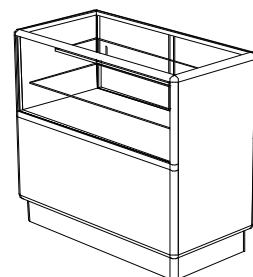

LADA PRZESZKLONA TYP II Z JEDNĄ PÓLKĄ NR KAT. 2676 5***

- wysokość 90 [cm],
- głębokość 50 [cm],
- długość 50, 80, 100, 120 [cm].

Elementy dodatkowe:

- drzwi szklane suwane z zamkiem - nr kat. 0002 0***,
- dodatkowa półka szklana - nr kat. 0006 0***,
- oświetlenie halogenowe prętowe.

LADA Z PRZESZKLONĄ GÓRĄ TYP III NR KAT. 2676 7***

- wysokość 90 [cm],
- głębokość 50 [cm],
- długość 50, 80, 100, 120 [cm].

Elementy dodatkowe:

- drzwi szklane suwane z zamkiem - nr kat. 0003 1***,
- drzwi z płyty suwane z zamkiem - nr kat. 0004 1***,
- zewnętrzna półka na torby – nr kat. 0001 0***,
- paleta jubilerska – nr kat. 0007 0150,
- oświetlenie halogenowe prętowe.

LADA PASMANTERYJNA CZĘŚCIOWO PRZESZKLONA NR KAT. 2676 3100

- wysokość 90 [cm],
- głębokość 50 [cm],
- długość 100 [cm].

Elementy dodatkowe:

- drzwi z płyty suwane z zamkiem - nr kat. 0004 1***,
- zewnętrzna półka na torby – nr kat. 0001 0***,
- oświetlenie halogenowe prętowe.

LADA PEŁNA Z JEDNĄ PÓLKĄ NR KAT. 2676 2***

- wysokość 90 [cm],
- głębokość 50 [cm],
- długość 50, 80, 100, 120 [cm].

Elementy dodatkowe:

- drzwi z płyty suwane z zamkiem - nr kat. 0002 2***,
- dodatkowa półka z płyty – nr kat. 0005 2***,
- zewnętrzna półka na torby – nr kat. 0001 0***,
- szuflada z zamkiem - nr kat. 0007 0100, lub bez - nr kat. 0007 0050