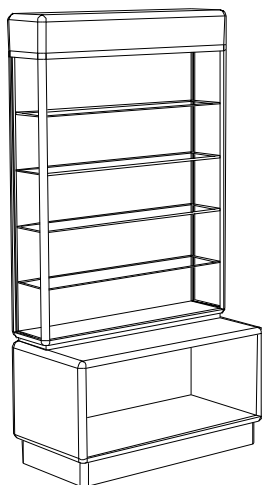

SZAFKA NISKA NR KAT. 2675 0***

- wysokość 52,5 [cm],
- głębokość 50 [cm],
- długość 80, 100 [cm].

Elementy dodatkowe:

- drzwi z płyty suwane z zamkiem - nr kat. 0002 2***.

NADSTAWKA PRZESZKLONA NA LADE NR KAT. 0009 0***

- wysokość 38 [cm],
- głębokość 25 [cm],
- długość 80, 100, 120 [cm].

Elementy dodatkowe:

- drzwi szklane suwane z zamkiem - nr kat. 0003 1***.

NADSTAWKA PEŁNA NA LADE NR KAT. 0008 0***

- wysokość 38 [cm],
- głębokość 25 [cm],
- długość 80, 100, 120 [cm].

MEBLE W SYSTEMIE PROFILI PORSA

NADSTAWKA NA SZAFKĘ NISKĄ NR KAT. 2683 0***

- wysokość 137,5 [cm],
- głębokość 30 [cm],
- długość 80, 100 [cm],
- oświetlenie halogenowe lub jarzeniowe.

Elementy dodatkowe:

- oświetlenie halogenowe prętowe,
- drzwi szklane skrzydłowe z zamkiem – nr kat. 0002 0***.

GABLOTA JUBILERSKA NR KAT. 2673 0000

- wysokość 100 [cm],
- głębokość 50 [cm],
- długość 120 [cm].

Elementy dodatkowe: