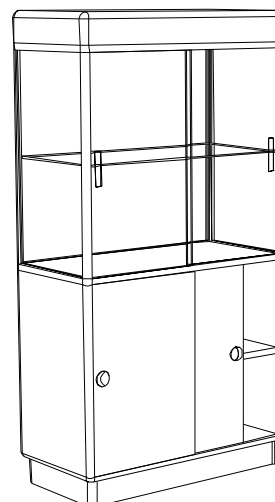

- wysokość 80 [cm],
- głębokość 25 [cm],
- długość 80, 100, 120 [cm],
- oświetlenie halogenowe lub jarzeniowe,
- 2672 0080, 2672 0100 – półki na haczykach,
- 2672 0120 – półki na wspornikach

MEBLE W SYSTEMIE PROFILI PORSA

GABLOTA POJEDYŃCZA PRZESZKLONA NR KAT. 2679 31**

- wysokość 167, 190 [cm],
- głębokość 50 [cm],
- długość 50 [cm].
- oświetlenie jarzeniowe lub halogenowe.

Elementy dodatkowe:

- dodatkowa półka szklana – nr kat. 0006 0050.

GABLOTA PODWÓJNA PRZESZKLONA NR KAT. 2682 31**

- wysokość 167, 190 [cm],
- głębokość 50 [cm],
- długość 100 [cm].
- oświetlenie jarzeniowe lub halogenowe.

Elementy dodatkowe:

- dodatkowa półka szklana – nr kat. 0006 0100.

GABLOTA POJEDYŃCZA PRZESZKLONA Z SZAFKĄ NR KAT. 2679 32**

- wysokość 167, 190 [cm],
- głębokość 50 [cm],
- długość 50 [cm].
- oświetlenie jarzeniowe lub halogenowe.

Elementy dodatkowe:

- dodatkowa półka z płyty – nr kat. 0005 2050,
- dodatkowa półka szklana – nr kat. 0006 0050.