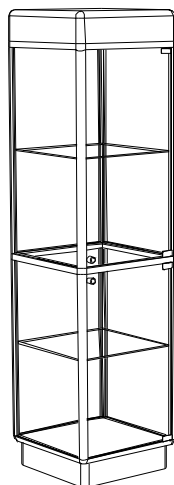

LADA PRZESZKLONA TYP II Z JEDNĄ PÓLKĄ NR KAT. 2676 5***

- wysokość 90 [cm],
- głębokość 50 [cm],
- długość 50, 80, 100, 120 [cm].

Elementy dodatkowe:

- drzwi szklane suwane z zamkiem - nr kat. 0002 0***,
- dodatkowa półka szklana - nr kat. 0006 0***,
- oświetlenie halogenowe prętowe.

- wysokość 90 [cm],
- głębokość 50 [cm],
- długość 50 [cm].

Elementy dodatkowe:

- dodatkowa półka z płyty - nr kat. 0005 3050.

NAROŻNIK ZEWNĘTRZNY PEŁNY NR KAT. 2678 1050

- wysokość 90 [cm],
- głębokość 50 [cm],
- długość 50 [cm].

GABLOTA WISZĄCA BEZ SKLEPIENIA NR KAT. 2671 0***

- wysokość 80 [cm],
- głębokość 25 [cm],
- długość 80, 100, 120 [cm],
- 2671 0080, 2671 0100 – półki na haczykach,
- 2671 0120 – półki na wspornikach

GABLOTA WISZĄCA ZE SKLEPIENIEM NR KAT. 2672 0***

- wysokość 80 [cm],
- głębokość 25 [cm],
- długość 80, 100, 120 [cm],
- oświetlenie halogenowe lub jarzeniowe,
- 2672 0080, 2672 0100 – półki na haczykach,
- 2672 0120 – półki na wspornikach

MEBLE W SYSTEMIE PROFILI PORSA