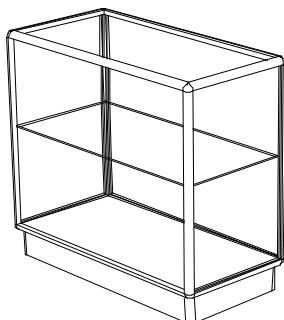

MEBLE W SYSTEMIE PROFILI PORSA

LADA PRZESZKLONA TYP I Z JEDNĄ PÓLKĄ NR KAT. 2676 0***

- wysokość 90 [cm],
- głębokość 50 [cm],
- długość 50, 80, 100, 120 [cm].

Elementy dodatkowe:

- drzwi szklane suwane z zamkiem - nr kat. 0002 0***,
- dodatkowa półka szklana - nr kat. 0006 0***,
- oświetlenie halogenowe prętowe.

LADA PRZESZKLONA TYP II Z JEDNĄ PÓLKĄ NR KAT. 2676 5***

- wysokość 90 [cm],
- głębokość 50 [cm],
- długość 50, 80, 100, 120 [cm].

Elementy dodatkowe:

- drzwi szklane suwane z zamkiem - nr kat. 0002 0***,
- dodatkowa półka szklana - nr kat. 0006 0***,
- oświetlenie halogenowe prętowe.

LADA Z PRZESZKLONĄ GÓRĄ TYP III NR KAT. 2676 7***

- wysokość 90 [cm],
- głębokość 50 [cm],
- długość 50, 80, 100, 120 [cm].

Elementy dodatkowe:

- drzwi szklane suwane z zamkiem - nr kat. 0003 1***,
- drzwi z płyty suwane z zamkiem - nr kat. 0004 1***,
- zewnętrzna półka na torby – nr kat. 0001 0***,
- paleta jubilerska – nr kat. 0007 0150,
- oświetlenie halogenowe prętowe.

LADA PEŁNA Z JEDNĄ PÓLKĄ NR KAT. 2676 2***

- wysokość 90 [cm],
- głębokość 50 [cm],
- długość 50, 80, 100, 120 [cm].

Elementy dodatkowe:

- drzwi z płyty suwane z zamkiem - nr kat. 0002 2***,
- dodatkowa półka z płyty – nr kat. 0005 2***,
- zewnętrzna półka na torby – nr kat. 0001 0***,
- szuflada z zamkiem - nr kat. 0007 0100, lub bez - nr kat. 0007 0050