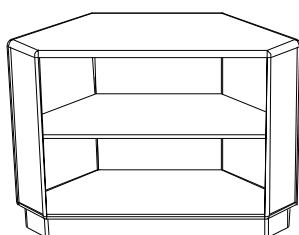

- oświetlenie halogenowe prętowe.

LADA NAROŻNA WEWNĘTRZNA, CZEŚCIOWO PRZESZKLONA NR KAT. 2693 1000

- wysokość 90 [cm],
- głębokość 50 [cm].

Elementy dodatkowe:

- półka z płyty – nr kat. 0005 4000,
- drzwi szklane z zamkiem – nr kat. 0003 1100,
- drzwi z płyty – nr kat. 0004 1100,
- oświetlenie halogenowe prętowe.

LADA NAROŻNA ZEWNĘTRZNA CAŁKOWICIE PRZESZKLONA NR KAT. 2693 0000

- wysokość 90 [cm],
- głębokość 50 [cm].

Elementy dodatkowe:

- półka szklana – nr kat. 0006 4000,
- drzwi szklane z zamkiem – nr kat. 0002 0100,
- oświetlenie halogenowe prętowe.