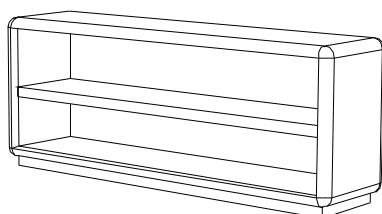

MEBLE W SYSTEMIE PROFILI PORSA

LADA Z PRZESZKLONĄ GÓRĄ TYP I NR KAT. 2676 1***

- wysokość 90 [cm],
- głębokość 50 [cm],
- długość 50, 80, 100, 120 [cm].

Elementy dodatkowe:

- drzwi szklane suwane z zamkiem - nr kat. 0003 1***,
- drzwi z płyty suwane z zamkiem - nr kat. 0004 1***,
- dodatkowa półka z płyty - nr kat. 0005 2***,
- zewnętrzna półka na torby - nr kat. 0001 0***,
- paleta jubilerska - nr kat. 0007 0150,
- oświetlenie halogenowe prętowe.

LADA Z PRZESZKLONĄ GÓRĄ TYP II NR KAT. 2676 6***

- wysokość 90 [cm],
- głębokość 50 [cm],
- długość 50, 80, 100, 120 [cm].

Elementy dodatkowe:

- drzwi szklane suwane z zamkiem - nr kat. 0003 1***,
- drzwi z płyty suwane z zamkiem - nr kat. 0004 1***,
- dodatkowa półka z płyty - nr kat. 0005 2***,
- zewnętrzna półka na torby - nr kat. 0001 0***,
- paleta jubilerska - nr kat. 0007 0150,
- oświetlenie halogenowe prętowe.

SZAFKA NISKA NR KAT. 2675 0***

- wysokość 52,5 [cm],
- głębokość 50 [cm],
- długość 80, 100 [cm].

Elementy dodatkowe:

- drzwi z płyty suwane z zamkiem - nr kat. 0002 2***.

NADSTAWKA PRZESZKLONA NA LADE NR KAT. 0009 0***

- wysokość 38 [cm],
- głębokość 25 [cm],
- długość 80, 100, 120 [cm].

Elementy dodatkowe:

- drzwi szklane suwane z zamkiem - nr kat. 0003 1***.

NADSTAWKA PEŁNA NA LADE NR KAT. 0008 0***

- wysokość 38 [cm],
- głębokość 25 [cm],
- długość 80, 100, 120 [cm].