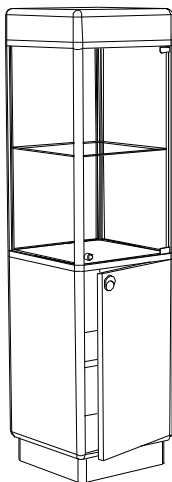

LADA PRZESZKLONA TYP II Z JEDNĄ PÓLKĄ NR KAT. 2676 5***

- wysokość 90 [cm],
- głębokość 50 [cm],
- długość 50, 80, 100, 120 [cm].

Elementy dodatkowe:

- drzwi szklane suwane z zamkiem - nr kat. 0002 0***,
- dodatkowa półka szklana - nr kat. 0006 0***,
- oświetlenie halogenowe prętowe.

- wysokość 80 [cm],
- głębokość 25 [cm],
- długość 80, 100, 120 [cm],
- oświetlenie halogenowe lub jarzeniowe,
- 2672 0080, 2672 0100 – półki na haczykach,
- 2672 0120 – półki na wspornikach

MEBLE W SYSTEMIE PROFILI PORSA

GABLOTA POJEDYŃCZA PRZESZKLONA NR KAT. 2679 31**

- wysokość 167, 190 [cm],
- głębokość 50 [cm],
- długość 50 [cm].
- oświetlenie jarzeniowe lub halogenowe.

Elementy dodatkowe:

- dodatkowa półka szklana – nr kat. 0006 0050.

GABLOTA PODWÓJNA PRZESZKLONA NR KAT. 2682 31**

- wysokość 167, 190 [cm],
- głębokość 50 [cm],
- długość 100 [cm].
- oświetlenie jarzeniowe lub halogenowe.

Elementy dodatkowe:

- dodatkowa półka szklana – nr kat. 0006 0100.