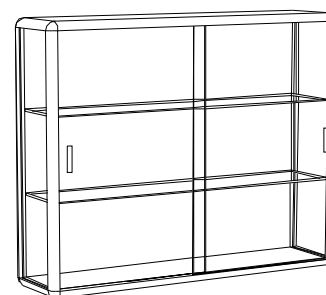

NAROŻNIK ZEWNĘTRZNY PRZESZKLONY NR KAT. 2678 0050

- wysokość 90 [cm],
- głębokość 50 [cm],
- długość 50 [cm].

Elementy dodatkowe:

- dodatkowa półka szklana - nr kat. 0006 1050.
- oświetlenie halogenowe.

NAROŻNIK PÓŁOKRĄGLY NR KAT. 2677 0050

- wysokość 90 [cm],
- głębokość 50 [cm],
- długość 50 [cm].

Elementy dodatkowe:

- dodatkowa półka z płyty - nr kat. 0005 3050.

NAROŻNIK ZEWNĘTRZNY PEŁNY NR KAT. 2678 1050

- wysokość 90 [cm],
- głębokość 50 [cm],
- długość 50 [cm].

GABLOTA WISZĄCA BEZ SKLEPIENIA NR KAT. 2671 0***

- wysokość 80 [cm],
- głębokość 25 [cm],
- długość 80, 100, 120 [cm],
- 2671 0080, 2671 0100 – półki na haczykach,
- 2671 0120 – półki na wspornikach

GABLOTA WISZĄCA ZE SKLEPIENIEM NR KAT. 2672 0***

- wysokość 80 [cm],
- głębokość 25 [cm],
- długość 80, 100, 120 [cm],
- oświetlenie halogenowe lub jarzeniowe,
- 2672 0080, 2672 0100 – półki na haczykach,
- 2672 0120 – półki na wspornikach

MEBLE W SYSTEMIE PROFILI PORSA