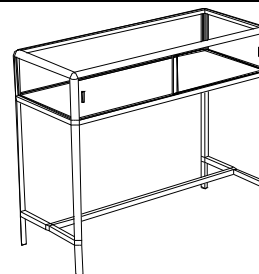

LADA NAROŻNA WEWNĘTRZNA, CZEŚCIOWO PRZESZKLONA NR KAT. 2693 1000

- wysokość 90 [cm],
- głębokość 50 [cm].

Elementy dodatkowe:

- półka z płyty – nr kat. 0005 4000,
- drzwi szklane z zamkiem – nr kat. 0003 1100,
- drzwi z płyty – nr kat. 0004 1100,
- oświetlenie halogenowe prętowe.

LADA NAROŻNA ZEWNĘTRZNA CAŁKOWICIE PRZESZKLONA NR KAT. 2693 0000

- wysokość 90 [cm],
- głębokość 50 [cm].

Elementy dodatkowe:

- półka szklana – nr kat. 0006 4000,
- drzwi szklane z zamkiem – nr kat. 0002 0100,
- oświetlenie halogenowe prętowe.