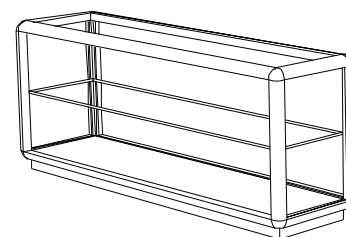

MEBLE W SYSTEMIE PROFILI PORSA

LADA Z PRZESZKLONĄ GÓRĄ TYP I NR KAT. 2676 1***

- wysokość 90 [cm],
- głębokość 50 [cm],
- długość 50, 80, 100, 120 [cm].

Elementy dodatkowe:

- drzwi szklane suwane z zamkiem - nr kat. 0003 1***,
- drzwi z płyty suwane z zamkiem - nr kat. 0004 1***,
- dodatkowa półka z płyty - nr kat. 0005 2***,
- zewnętrzna półka na torby - nr kat. 0001 0***,
- paleta jubilerska - nr kat. 0007 0150,
- oświetlenie halogenowe prętowe.

LADA Z PRZESZKLONĄ GÓRĄ TYP II NR KAT. 2676 6***

- wysokość 90 [cm],
- głębokość 50 [cm],
- długość 50, 80, 100, 120 [cm].

Elementy dodatkowe:

- drzwi szklane suwane z zamkiem - nr kat. 0003 1***,
- drzwi z płyty suwane z zamkiem - nr kat. 0004 1***,
- dodatkowa półka z płyty - nr kat. 0005 2***,
- zewnętrzna półka na torby - nr kat. 0001 0***,
- paleta jubilerska - nr kat. 0007 0150,
- oświetlenie halogenowe prętowe.

SZAFKA NISKA NR KAT. 2675 0***

- wysokość 52,5 [cm],
- głębokość 50 [cm],
- długość 80, 100 [cm].

Elementy dodatkowe:

- drzwi z płyty suwane z zamkiem - nr kat. 0002 2***.

NADSTAWKA PRZESZKLONA NA LADE NR KAT. 0009 0***

- wysokość 38 [cm],
- głębokość 25 [cm],
- długość 80, 100, 120 [cm].

Elementy dodatkowe:

- drzwi szklane suwane z zamkiem - nr kat. 0003 1***.

NADSTAWKA PEŁNA NA LADE NR KAT. 0008 0***

- wysokość 38 [cm],
- głębokość 25 [cm],
- długość 80, 100, 120 [cm].