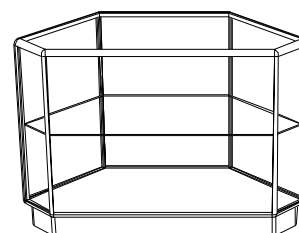

- oświetlenie halogenowe prętowe,
- drzwi szklane skrzydłowe z zamkiem – nr kat. 0002 0***.

GABLOTA JUBILERSKA NR KAT. 2673 0000

- wysokość 100 [cm],
- głębokość 50 [cm],
- długość 120 [cm].

Elementy dodatkowe:

- oświetlenie halogenowe prętowe.

LADA NAROŻNA WEWNĘTRZNA, CZEŚCIOWO PRZESZKLONA NR KAT. 2693 1000

- wysokość 90 [cm],
- głębokość 50 [cm].

Elementy dodatkowe:

- półka z płyty – nr kat. 0005 4000,
- drzwi szklane z zamkiem – nr kat. 0003 1100,
- drzwi z płyty – nr kat. 0004 1100,
- oświetlenie halogenowe prętowe.

LADA NAROŻNA ZEWNĘTRZNA CAŁKOWICIE PRZESZKLONA NR KAT. 2693 0000

- wysokość 90 [cm],
- głębokość 50 [cm].

Elementy dodatkowe:

- półka szklana – nr kat. 0006 4000,
- drzwi szklane z zamkiem – nr kat. 0002 0100,
- oświetlenie halogenowe prętowe.

LADA NAROŻNA WEWNĘTRZNA PEŁNA NR KAT. 2693 2000

- wysokość 90 [cm],
- głębokość 50 [cm].

Elementy dodatkowe:

- półka z płyty – nr kat. 0005 4000,
- drzwi z płyty z zamkiem – nr kat. 0002 2100.

MEBLE W SYSTEMIE PROFILI PORSA