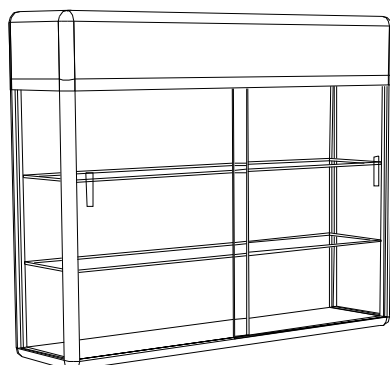

NAROŻNIK ZEWNĘTRZNY PRZESZKLONY NR KAT. 2678 0050

- wysokość 90 [cm],
- głębokość 50 [cm],
- długość 50 [cm].

Elementy dodatkowe:

- dodatkowa półka szklana - nr kat. 0006 1050.
- oświetlenie halogenowe.

NAROŻNIK PÓŁOKRĄGLY NR KAT. 2677 0050

- wysokość 90 [cm],
- głębokość 50 [cm],
- długość 50 [cm].

Elementy dodatkowe:

- dodatkowa półka z płyty - nr kat. 0005 3050.

NAROŻNIK ZEWNĘTRZNY PEŁNY NR KAT. 2678 1050

- wysokość 90 [cm],
- głębokość 50 [cm],
- długość 50 [cm].

GABLOTA WISZĄCA BEZ SKLEPIENIA NR KAT. 2671 0***

- wysokość 80 [cm],
- głębokość 25 [cm],
- długość 80, 100, 120 [cm],
- 2671 0080, 2671 0100 – półki na haczykach,
- 2671 0120 – półki na wspornikach

GABLOTA WISZĄCA ZE SKLEPIENIEM NR KAT. 2672 0***

- wysokość 80 [cm],
- głębokość 25 [cm],
- długość 80, 100, 120 [cm],
- oświetlenie halogenowe lub jarzeniowe,
- 2672 0080, 2672 0100 – półki na haczykach,
- 2672 0120 – półki na wspornikach

MEBLE W SYSTEMIE PROFILI PORSA