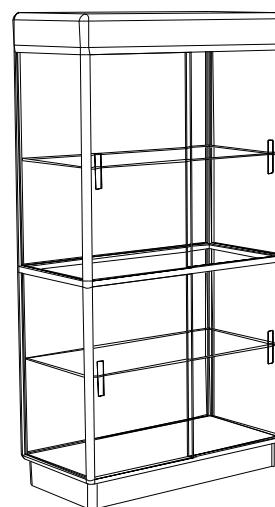

LADA PRZESZKLONA TYP II Z JEDNĄ PÓLKĄ NR KAT. 2676 5***

- wysokość 90 [cm],
- głębokość 50 [cm],
- długość 50, 80, 100, 120 [cm].

Elementy dodatkowe:

- drzwi szklane suwane z zamkiem - nr kat. 0002 0***,
- dodatkowa półka szklana - nr kat. 0006 0***,
- oświetlenie halogenowe prętowe.

GABLOTA WISZĄCA BEZ SKLEPIENIA NR KAT. 2671 0***

- wysokość 80 [cm],
- głębokość 25 [cm],
- długość 80, 100, 120 [cm],
- 2671 0080, 2671 0100 – półki na haczykach,
- 2671 0120 – półki na wspornikach

GABLOTA WISZĄCA ZE SKLEPIENIEM NR KAT. 2672 0***

- wysokość 80 [cm],
- głębokość 25 [cm],
- długość 80, 100, 120 [cm],
- oświetlenie halogenowe lub jarzeniowe,
- 2672 0080, 2672 0100 – półki na haczykach,
- 2672 0120 – półki na wspornikach

MEBLE W SYSTEMIE PROFILI PORSA

GABLOTA POJEDYŃCZA PRZESZKLONA NR KAT. 2679 31**

- wysokość 167, 190 [cm],
- głębokość 50 [cm],
- długość 50 [cm].
- oświetlenie jarzeniowe lub halogenowe.

Elementy dodatkowe:

- dodatkowa półka szklana – nr kat. 0006 0050.